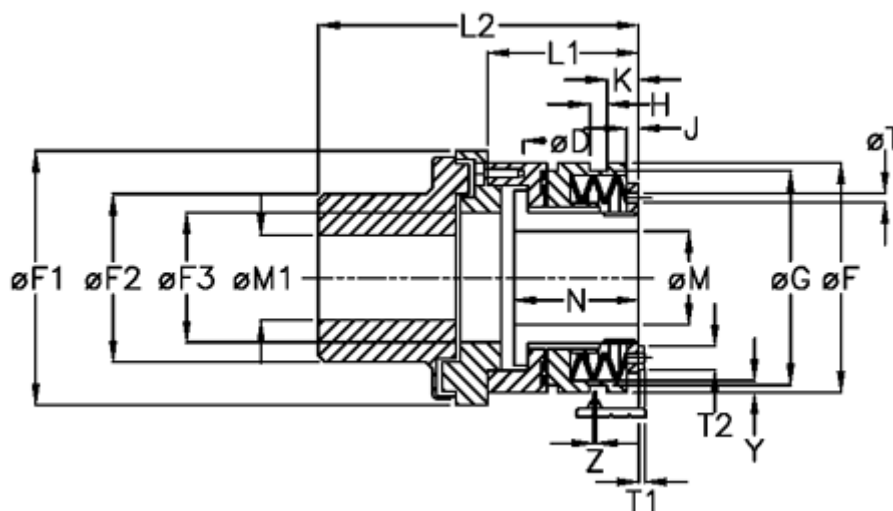

Varenummer: 46936543
 Beskrivelse: Sikkerhedskobling Synchron D 65 L

Mål

D = 6xM12	K = 33.0	Tallerkenfjeder montering = 5x1L
F = 176	L1 = 113.5	Tallerkenfjeder udførelse = L - svær
F1 = 148	L2 = 242.5	Y = 2
F2 = 107	M1 max = 70	Z = 0.1
F3 = 90	M max = 65	
G = 170.0	M min = 30	
H = 9	T1 = 5.5	
J = 12.0	T2 = 13	